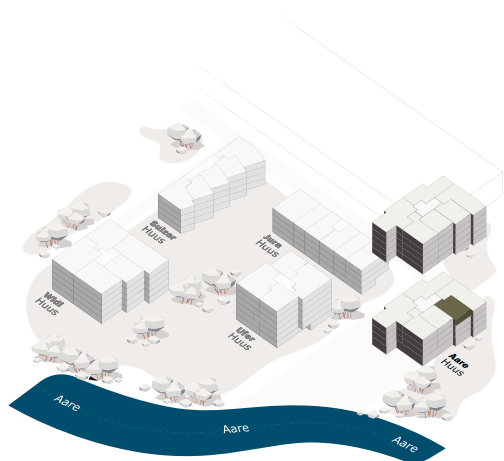

# WOHNEN IM AARE HUUS

**RIVERSIDE**  
URBAN LEBEN - VON NATUR UMGEBEN

## Wohnung **B4 3.3**

Grösse	<b>2.5 Zimmer</b>
Etage	<b>3. OG</b>
Wohnfläche	<b>58.2 m<sup>2</sup></b>
Aussenfläche	<b>9.7 m<sup>2</sup></b>
Kellerabteil	<b>6.6 m<sup>2</sup></b>

Mehr Infos unter: [riversidezuchwil.ch](http://riversidezuchwil.ch)