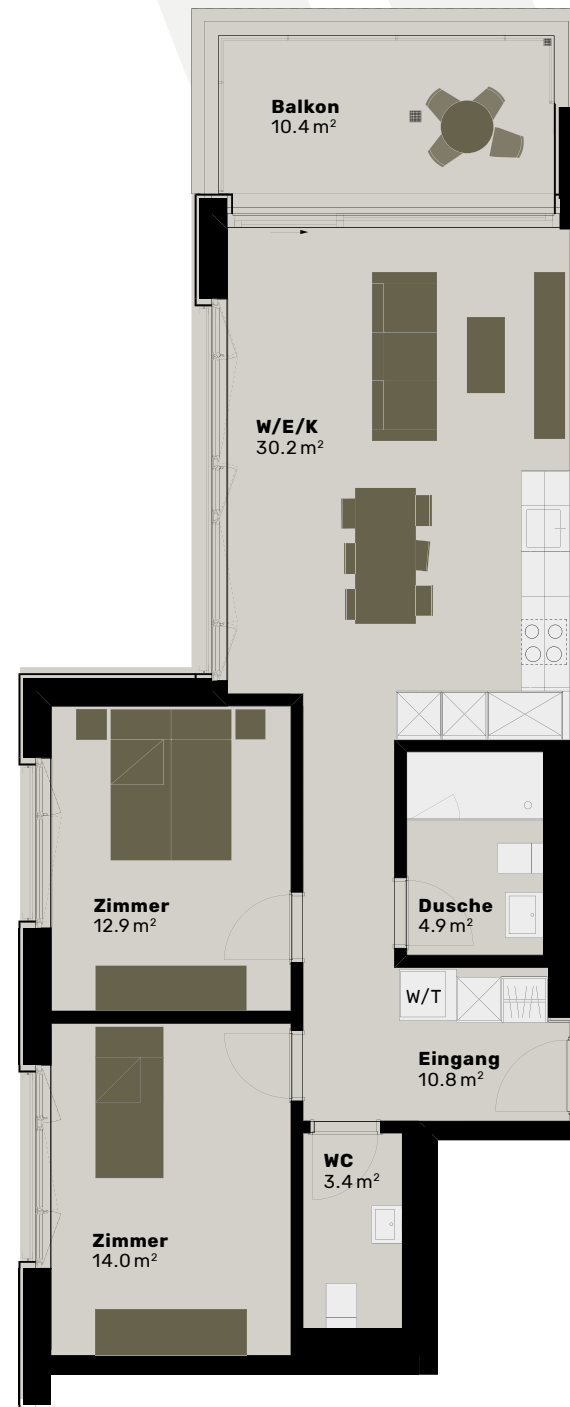

WOHNEN IM AARE HUUS

Wohnung **B4 7.1**

Grösse	3.5 Zimmer
Etage	7. OG
Wohnfläche	80.0 m²
Aussenfläche	10.4 m²
Kellerabteil	6.8 m²

Mehr Infos unter: riversidezuchwil.ch

Alle Angaben, Pläne, Zeichnungen usw. sind unverbindlich.
Änderungen bleiben vorbehalten.