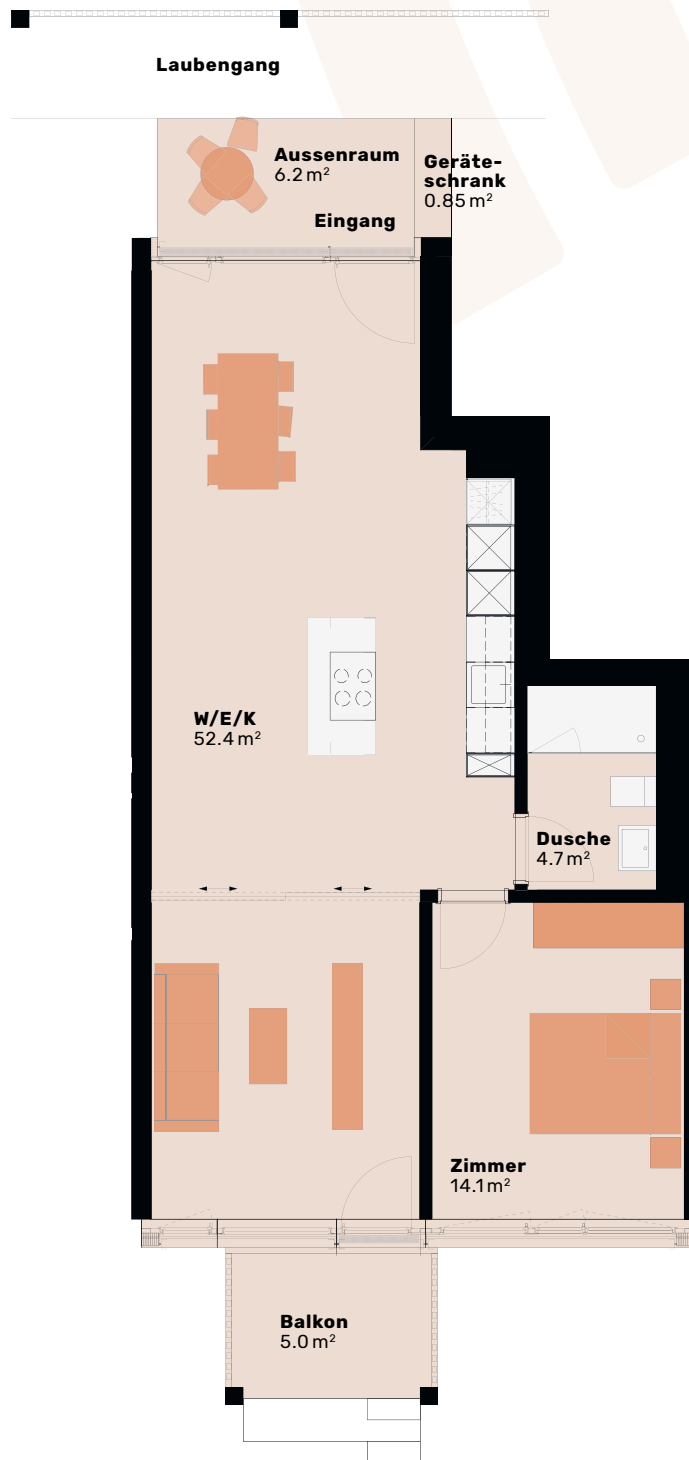

WOHNEN IM JURA HUUS

Wohnung C1 E.3

Grösse	2.5 Zimmer
Etage	EG
Wohnfläche	72.9 m²
Aussenfläche	11.2 m²
Kellerabteil	6.1 m²
Garten	23 m²

Mehr Infos unter: riversidezuchwil.ch

Alle Angaben, Pläne, Zeichnungen usw. sind unverbindlich.
Änderungen bleiben vorbehalten.