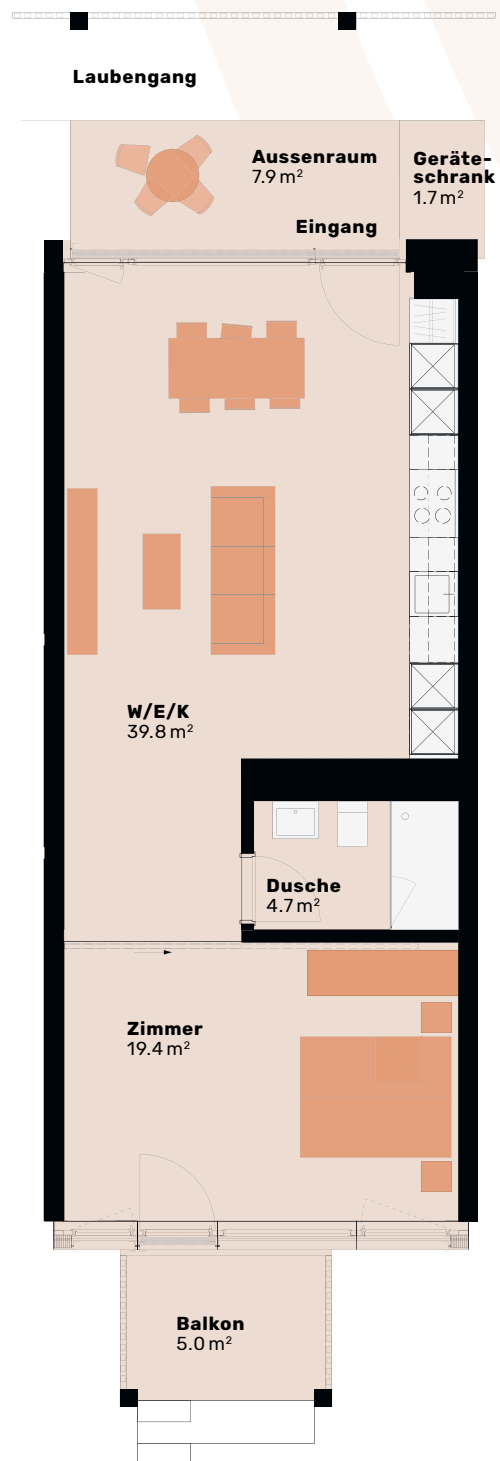

WOHNEN IM JURA HUUS

Wohnung C1 E.4

Grösse	2.5 Zimmer
Etage	EG
Wohnfläche	65.4 m²
Aussenfläche	12.9 m²
Kellerabteil	6.1 m²
Garten	15 m²

Mehr Infos unter: riversidezuchwil.ch

Alle Angaben, Pläne, Zeichnungen usw. sind unverbindlich.
Änderungen bleiben vorbehalten.

RIVERSIDE
URBAN LEBEN - VON NATUR UMGEBEN

0 4 1:100